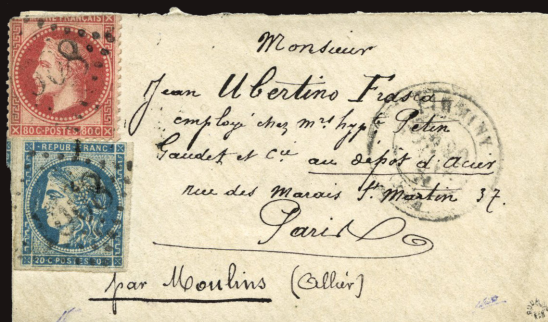

◀ n° 4

▲ n° 5

▲ n° 19

▲ n° 15

◀ n° 20

◀ n° 17

◀ n° 16

15	Boule de Moulins n° 29 + 32 obl. Château Chinon du 4 janvier 1871 TB.	700€
16	Boule de Moulins n°32 + 45 obl. Firminy du 20 janvier 1871, sans càd d'arrivée. TB.	900€
17	Boule de Moulins n°32 et 44 défectueux obl. sur lettre. Oblitération GC 41 s. LAC, càd T17 AIX EN PROVENCE 6/1/71, pour Paris par Moulins. Très bon affranchissement. TTB	1600€
18	n°51 oblité. Typographique sur journal entier. 12 journaux.	100€
19	n°60A obl. sur lettre en bande de 4. Oblitération Ancre, càd octogonale SANTIAGO DE CUBA PAQ FR D 21/5/72. TB.	900€
20	n°354A(*) La victoire de Samothrace. La rarissime variété du 30 c. rouge au lieu de vert. Le timbre est normalement sans gomme, on connaît moins de 5 exemplaires. Certificat JF Brun.	30000€
21	n°517d(*) Pétain faux FFI en feuille complète de 96 timbres.	100€
22	n°701A/F** La série non émise Dulac. Les 6 valeurs grand luxe. Cote: 960€	200€
23	n°1535/1536**. Le très rare feuillet ministériel Marianne de Cheffer neuf grand luxe dans son encart.	1000€
24	n°1841A** Marianne de Béquet, le non-émis 80 c. rouge. Cote: 2250€	400€
25	n°1862A, 1862B** Marianne de Durrens, les 2 non-émis, 80 c. rouge et 80 c. rose. Cote : 5000€	700€
26	n°1895A, 1895B, 1895C** Marianne d'Excoffon non-émis. 1 fr rouge, vert et turquoise. Cote + 9000€	1500€
27	n°2075b** 3 f. bleu-noir, bleu-gris, couleur beige omise. Tableau Raoul Ubac. Bord de feuille, signé Calves. Cote: 750€	125€
28	n°3081 Le château du Plessis-Bourré. Variété aux inscriptions quasi absentes. Certificat Calves.	350€
29	n°3245a** Château du Haut-Koenigsbourg sans la valeur faciale tenant à normal. Signé Calves. Cote: + 1200€	250€