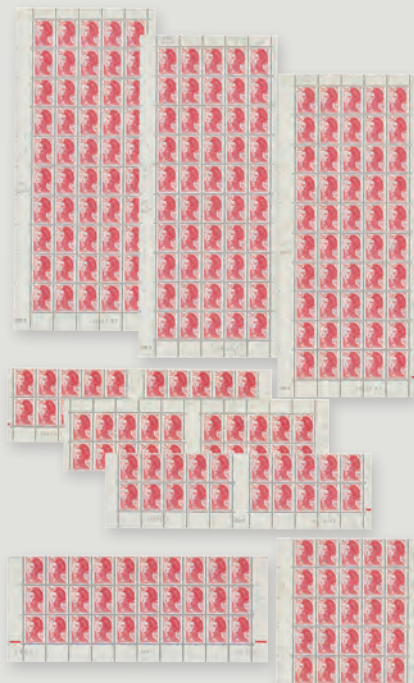

285 n°1331c** Coq de Decaris. N°vert au verso tenant à normal avec charnière. Cote : 265€

90 €

289 n°1331d** Coq de Decaris. Impression sur papier fluo. Cote : 900€

250 €

290 n°1895A** Non émis d'Excoffon. Cote : 2750€

600 €

294 n°2376** 2,2 fr Liberté. 265 tp avec variétés diverses maj. sans bande de phosphore.

70 €