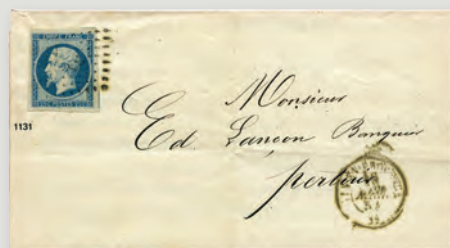

81 n°15 obl. TB sur lettre 25 c. bleu. Oblitération PC + càd. Cote : 500€ **85 €**

86 n°17Aa obl. 80 c. carmin clair. Nuance légèrement altérée. Cote : 70€ **25 €**

90 n°18 obl. B 1 fr. carmin. **500 €**