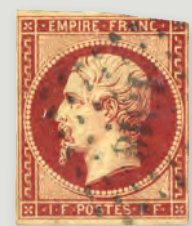

89 n°18 obl. B 1 fr. carmin. Cote : 3400€ **400 €**