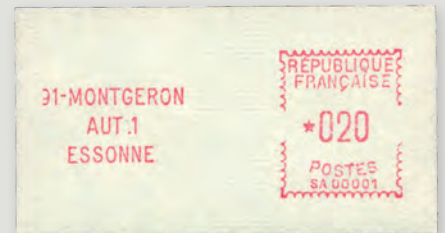

35 €

452 Armée des USA en FR. n°611 Che-  
nneau sur formule télégraphique.  
RR, signé Calves. Cote : 1200€

240 €

456 Carnet n°3419-C2b\*\* Prédécoupe décalée. Cote : 350€

50 €

461 Distributeur n°2\*\* Montgeron 0,20 c.  
Cote : 350€