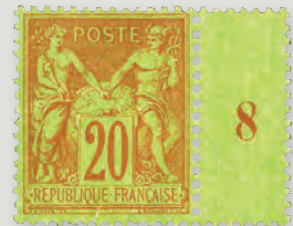

172 n°96** 20 c. brique sur vert. Très bel exemplaire. Cote : 150€ **30 €**