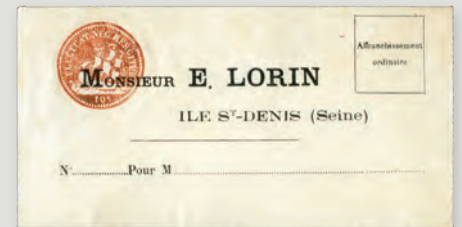

300 Commune de Paris. Enveloppe de M. LORIN avec sceau de la ville de Paris. Rare et TB. **70 €**