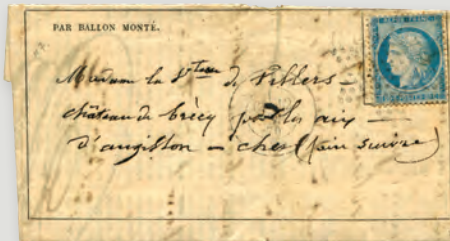

271 Ballon monté "LE Gal UHRICH" n°37 obl. Obl Etoile s. Gazette N°7, càd PARIS 12/11/70, arr. LES AIX D'ANGILLON, TB. **200 €**