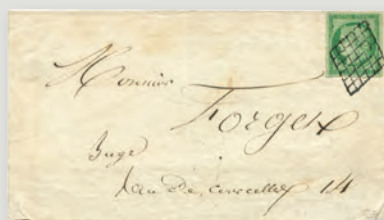

200 €

32 n°2 obl. TB. 15 c. vert. Oblitération grille, signé Calves. Cote : 1050€

150 €

37 n°2 obl. B. 15 c. vert Cote : 1050€

100 €

33 n°2 obl. TB. 15 c. vert. Oblitération gros points. Cote : 1500€

230 €

38 n°2 obl. sur lettre. 15 c. vert. Obl. grille s. LSC, au verso càd 4 PARIS 4 24/6/51, TTB. Signé Calves.