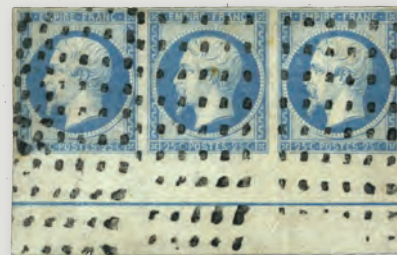

80 €

102 n°14A obl. sur lettre. 20 c. bleu, Type I, obl. grille s. Env., càd CORPS EXPEDITIONNAIRE D'ITALIE/1ère DIVISION 9/9/62, TB.

150 €

94 n°9/10 obl. B/TB. 10 c. bistre-jaune et 25 c. bleu.

100 €

103 n°14A obl. B/TB. 20 c. bleu avec superbe bas de feuille.