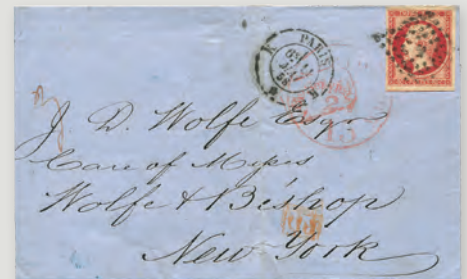

289 n°17A obl. sur lettre. obl. Los. K s. LAC, càd K PARIS K 11/5/58, arr. NEW YORK, TB **90 €**