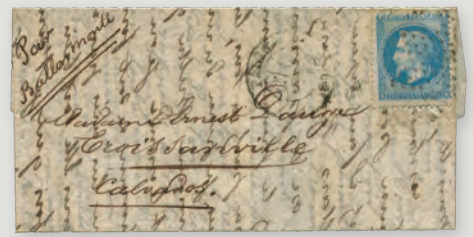

275 Ballon monté "LE PARMEN-TIER" n°29B obl. Obl Etoile s. LAC, càd PARIS 15/12/70, arr. CROISSANVILLE le 30/12, TB. **150 €**