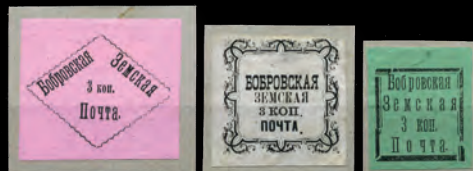

15 BOBROV-VORONEJ */(*) 1872/1879. Ensemble de 3 timbres-poste n°1, 2, 6. Cote : 390€

130€