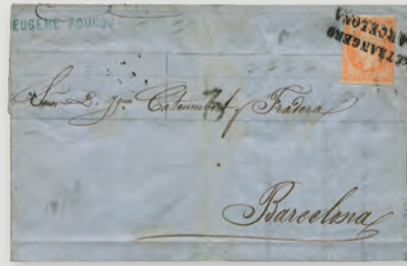

264 n°16 obl. sur lettre B/TB. 40 c. orange, défx, obl. Espagnole ES-TRANGERO/BARCELONA sur LAC de Marseille du 14/1/62.

60€