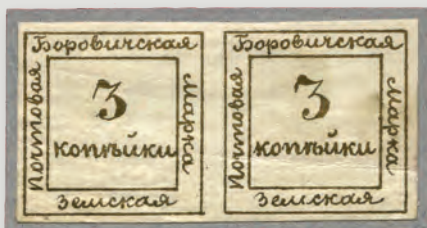

20 BOROVIATCHI-NOVGOROD n°6*. 3 k. bronze en paire horizontale, pli transversal. Cote : 7000€

1 800€