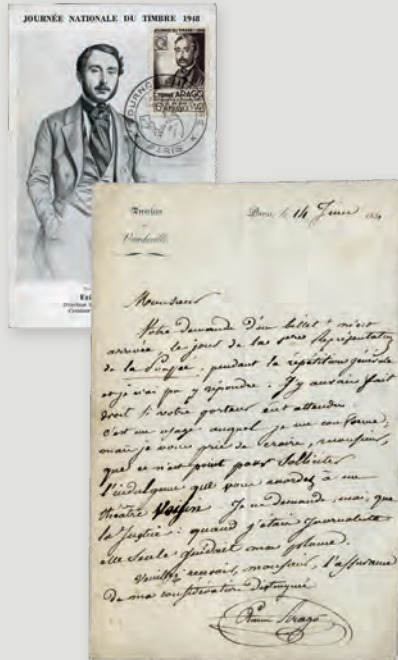

75€

871 n°196 obl. sur CP. Cåd Salon de Marseille Aviation + Timbre Taxe n°33 obl.

100€

863 Autographe Arago Etienne. 1er Directeur Général des Postes en 1848. Carte Maximum + lettre du 14 juin 1831 à entête de la Direction du Vaudeville.