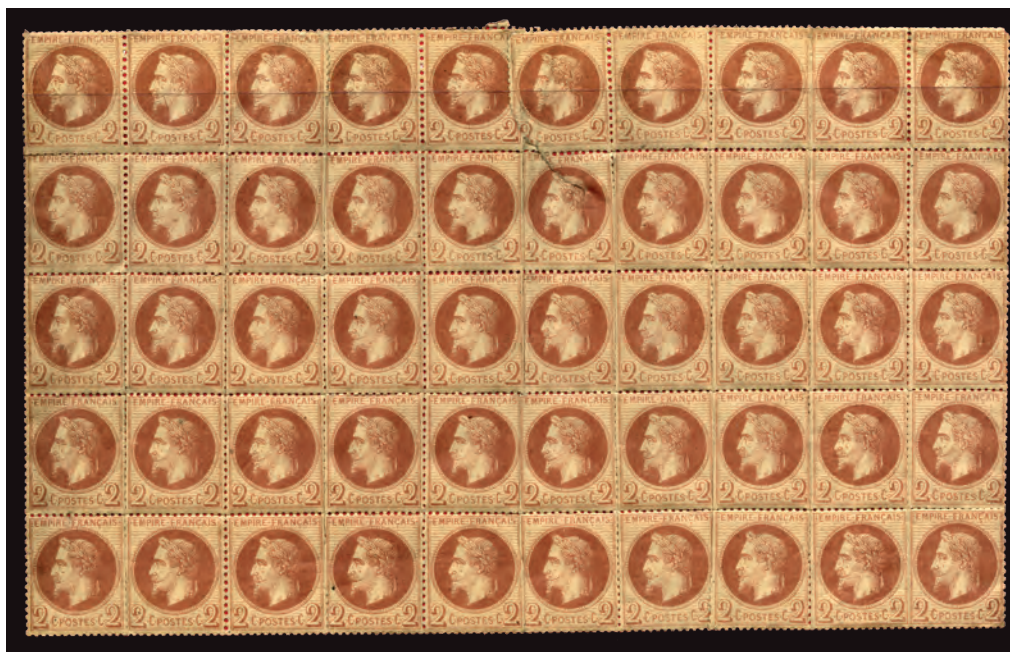

YVERT & TELLIER

Négociant en timbre depuis 1896