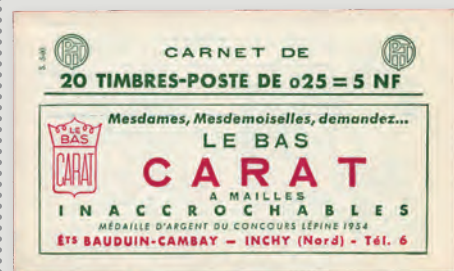

690 Carnet n°1234-C2**. Série 5-60. Cote : 120€ **30€**