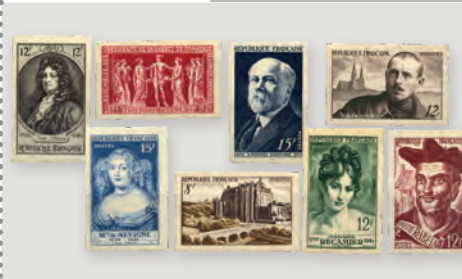

90€

497 n°670/673, 674/681 (sf 678 et 680) et 734/735\*\*/\* ND. Non dentelés. Cote : 220€ **45€**

501 n°795/802\*\* ND. Essais de couleurs. Cote : 200€ **40€**

506 n°848/849, 864/866, 873/875\* ND. Non dentelés avec charnière. Cote : 240€ **50€**