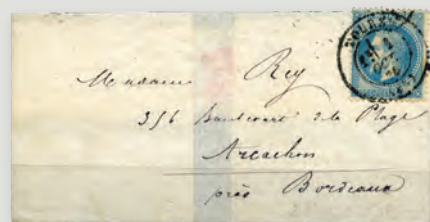

306 Pli confié au ballon monté "LES ETATS-UNIS", n°29 obl. du cad de Tours le 1.10.70. Arrivée à Arcachon le 2.10.

600€