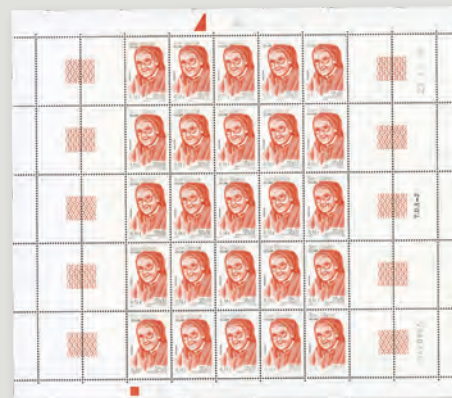

995 Saint Pierre et Miquelon : n°882**. Sœur Hilarion. Belle variété en planche complète. Inscriptions du haut et du bas partiellement absentes. **80€**