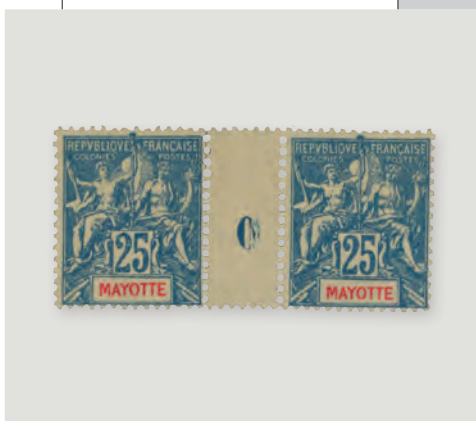

818 Mayotte : n°17**.
Paire millésime 0. Signé Calves.
Cote : 400€ **60€**