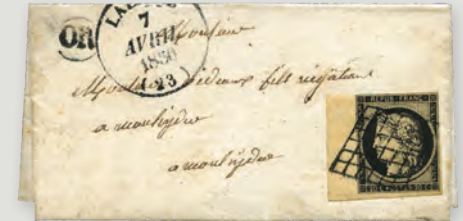

28 n°3h obl. 20 c. noir intense bdf. Oblitération grille + OR + càd de LALINDE le 7 avril 1850 sur petite lettre pour MOULEYDIER. SUP. **160€**