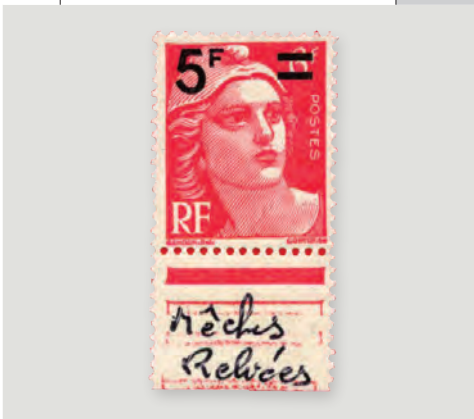

562 n°827a**. Gandon surchargé "mèches reliées". Cote : 250€ 65€