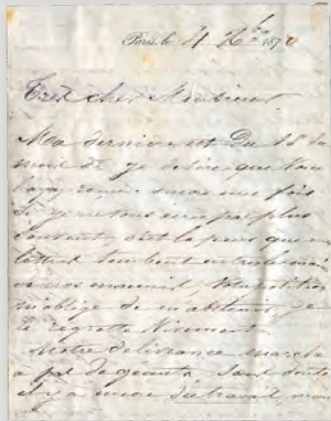

300€

313 Étoile 22 et cachet octogonal de levée exceptionnelle. RUE DU HELDER sur lettre du 22.3.65. Indice 19. TB.

120€

305 Pli par Ballon Monté de Paris 4/DEC/70 (Affranchissement absent) pour AMIENS. Très bon texte qui témoigne de cette période d'histoire tourmentée. On joint une carte imprimée jaune "PAR BALLON NON MONTE "