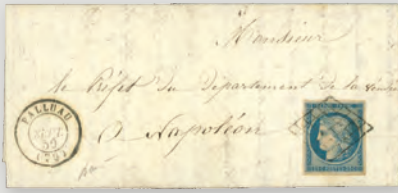

31 n°4 obl. sur lettre. obl. GRILLE s. LAC, càd T15 PALLUAU 7/9/50, TTB.

80€