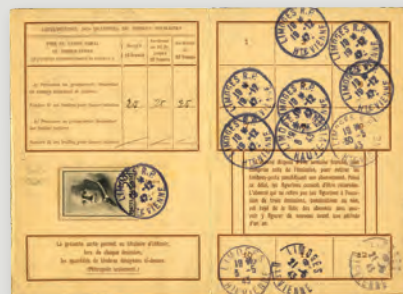

541 n°525 obl. càd "LIMOGES 19/12/43". sur carte d'abonnement aux timbres poste. TB. **30€**