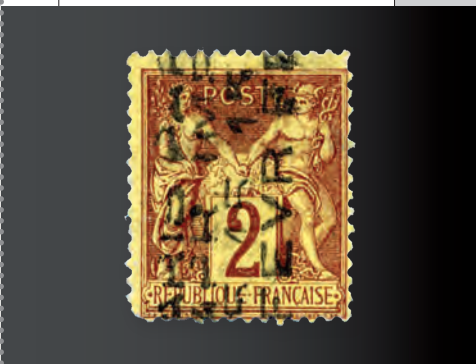

323 Préo n°1(*). 2 c. brun-rouge avec surcharge sur 4 lignes du 15 février 1893. Une dent manquante. RR. Signé Roumet + certificat. Cote : 11000€

3800€