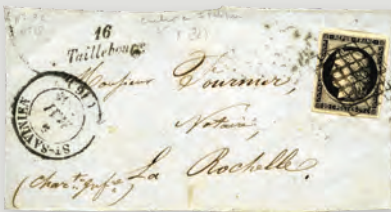

19 n°3 obl. Oblitération grille + grand cachet de ST SAVINIEN + cursive "16 Taillebourg" sur devant de lettre. TB. **30€**