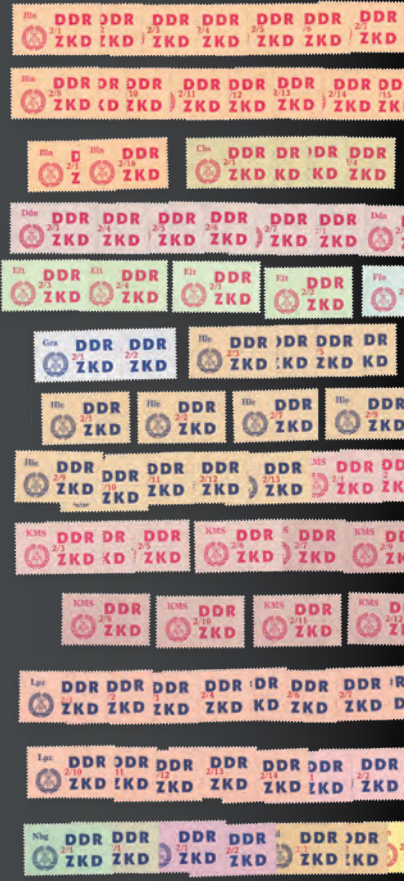

1336 Allemagne RDA : Service Michel
n°31/45**. 84 valeurs. Cote : 26000€

1200€