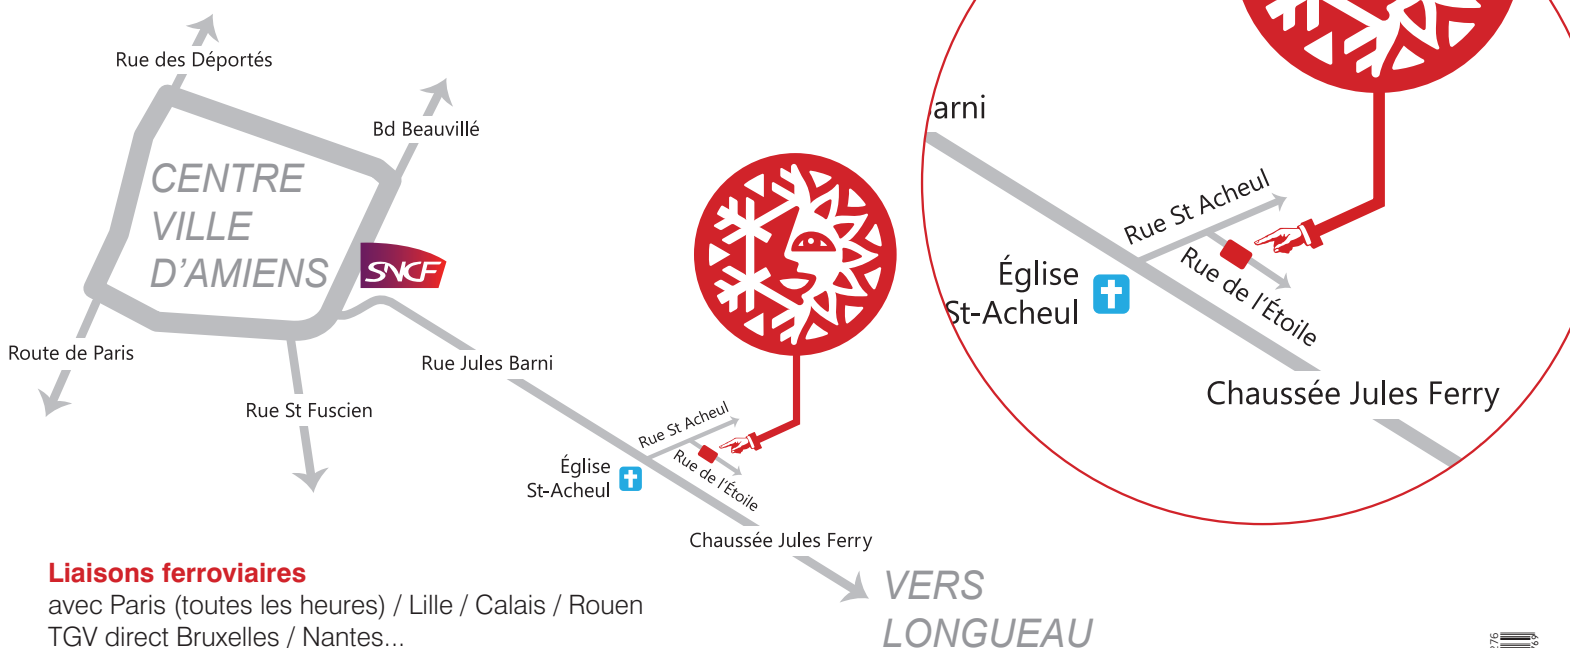

✓ Régler et retirer le bien

Réglez puis retirez votre article sur place ou suivant nos Conditions Générales de Vente.

Comment s'y rendre ?

Liaisons ferroviaires

avec Paris (toutes les heures) / Lille / Calais / Rouen
TGV direct Bruxelles / Nantes...

Aéroport : Roissy à 1h / Beauvais à 30 minutes

Autoroutes : A1 / A16 / A28 / A29