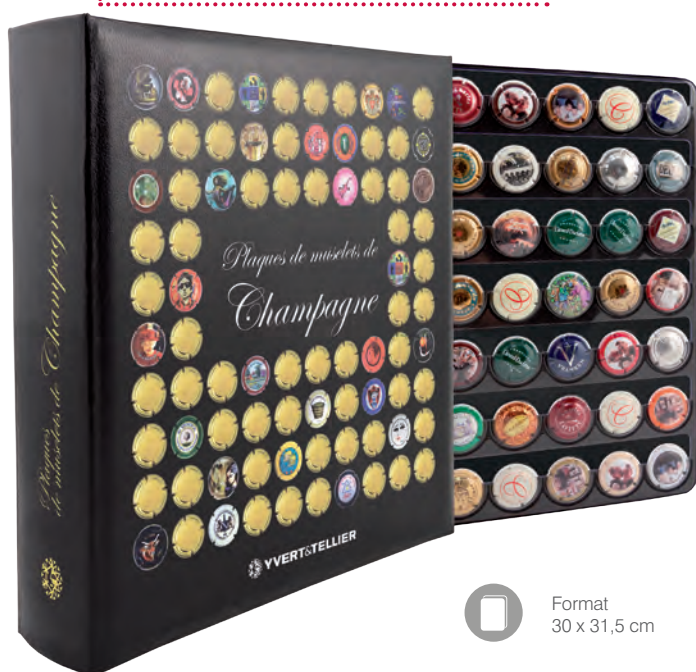

FUTURA CHAMP'

Format
30 x 31,5 cm

LA RELIURE FUTURA CHAMP'

La reliure **FUTURA Champ'** séduira tous les placomusophiles désireux d'acquiescer un produit esthétique et de grande capacité. Cette reliure, au format de notre gamme FUTURA largement diffusée, sera en parfaite harmonie avec le reste de votre collection.

1. ▲ Ouverture complète,
   - ▲ Mécanisme à 2 anneaux
2. Reliure vendue vide sans étui
   Dos rond 6,5 cm